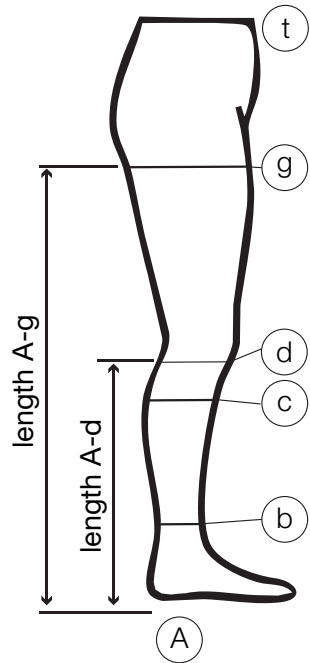

# Juzo Sizing Chart for 40-50 mmHg

Varin Dynamic 3513 model  
Knee, thigh, and pantyhose

	I	II	III	IV	V	VI
<b>cG</b>	17"-22" 43-56cm	18½"-24½" 47-62cm	19¼"-26" 49-66cm	21¾"-28 ¾" 55-73cm	23¼"-30¼" 59-77cm	25¼"-32¼" 64-82cm
<b>cG</b> with silicone	18"-21" 46-53cm	20"-23" 51-58cm	21"-24½" 53-62cm	23½"-27¼" 60-69cm	25¼"-28¾" 64-73cm	27¼"-30¾" 69-78cm
<b>cC</b>	10½"-13½" 27-34cm	11½"-14½" 29-37cm	13"-16¼" 33-41cm	14¼"-17¾" 36-45cm	15½"-18½" 39-47cm	16½"-19¾" 42-50cm
<b>cB</b>	7"-7¾" 18-20cm	7¾"-8½" 20-22cm	8½"-9½" 22-24.5cm	9½"-10½" 24.5-27cm	10½"-11¾" 27-30cm	11¾"-13" 30-33cm

## length A-D

A-D Regular - 15 ¾"-18 ¼" (40-46 cm)  
A-D Short - 13-15 ¾" (34-40 cm)

## length A-G

A-G / A-T Regular - 28 ¼" - 32 ¾" (72-83 cm)  
A-G / A-T Short - 24 ¾" - 28 ¼" (63-72 cm)

only at [LegSmart.com](http://LegSmart.com)  
Smart Healthy Savings.